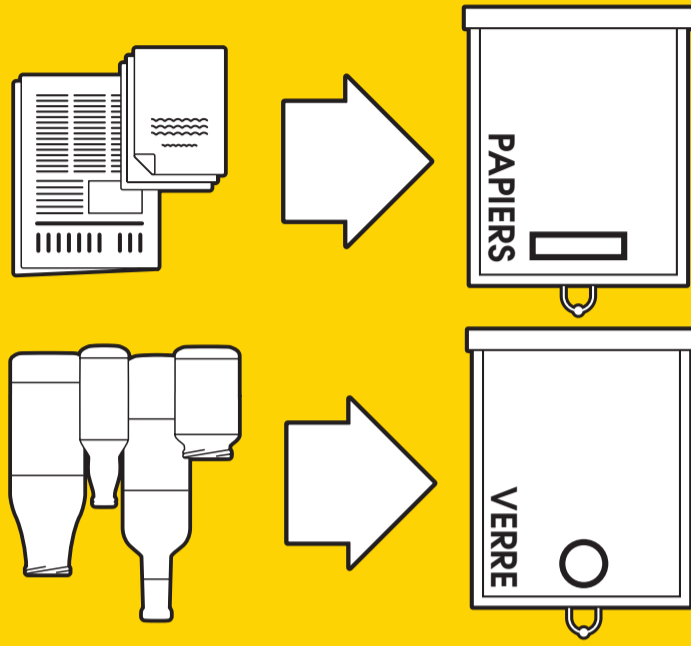

Infos collecte

Le tri c'est facile !

Tous les emballages en plastique se recyclent depuis 2016 !

À mettre en vrac dans le bac/sac jaune :

- Bouteilles et flacons en plastiques
- Briques alimentaires et cartonnettes
- Boîtes métalliques et aérosols

mais aussi :

- Barquettes alimentaires
- Barquettes polystyrène
- Boîtes à oeufs,
- Pots de yaourt
- Sachet de fromage rapé...

Les Points d'Apport Volontaire

ne sont pas de mini déchèteries !

Plus pratique, plus nombreux, plus près de chez moi